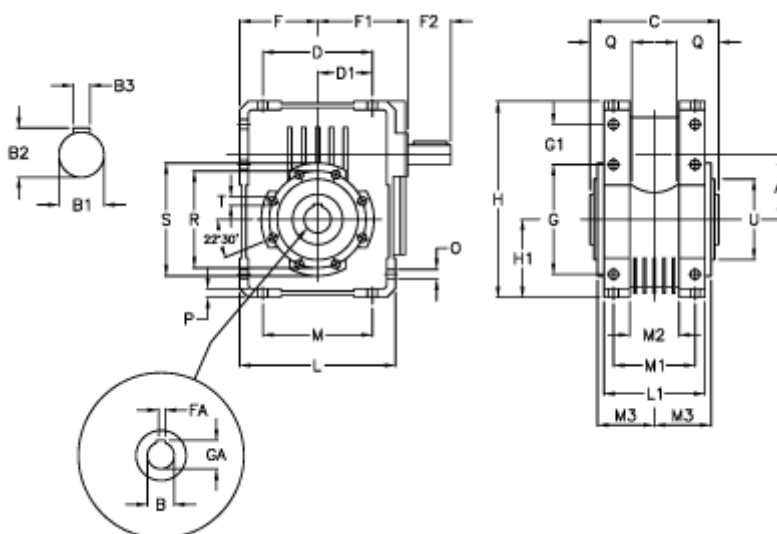

Varenummer: 3922110040700
 Beskrivelse: Snekkegear med fri indgangsaksel
 W 110U-40-HS usamlet

Mål

A	= 110.10	D1 = 82.0	H = 308.0	O = 14.0
B	= 42	F = 125.0	H1 = 125.0	P = 14
B1	= 25	F1 = 157.0	L = 250	Q = 45
B2	= 28.0	F2 = 60	L1 = 143	R = 165
B3	= 8	FA = 12	M = 184	S = 200
Betegnelse	= W 110U-xx-HS	G = 184	M1 = 115	T = M12x19
C	= 155	G1 = 58.0	M2 = 69	U = 130
D	= 174.0	GA = 45.3	M3 = 73.0	